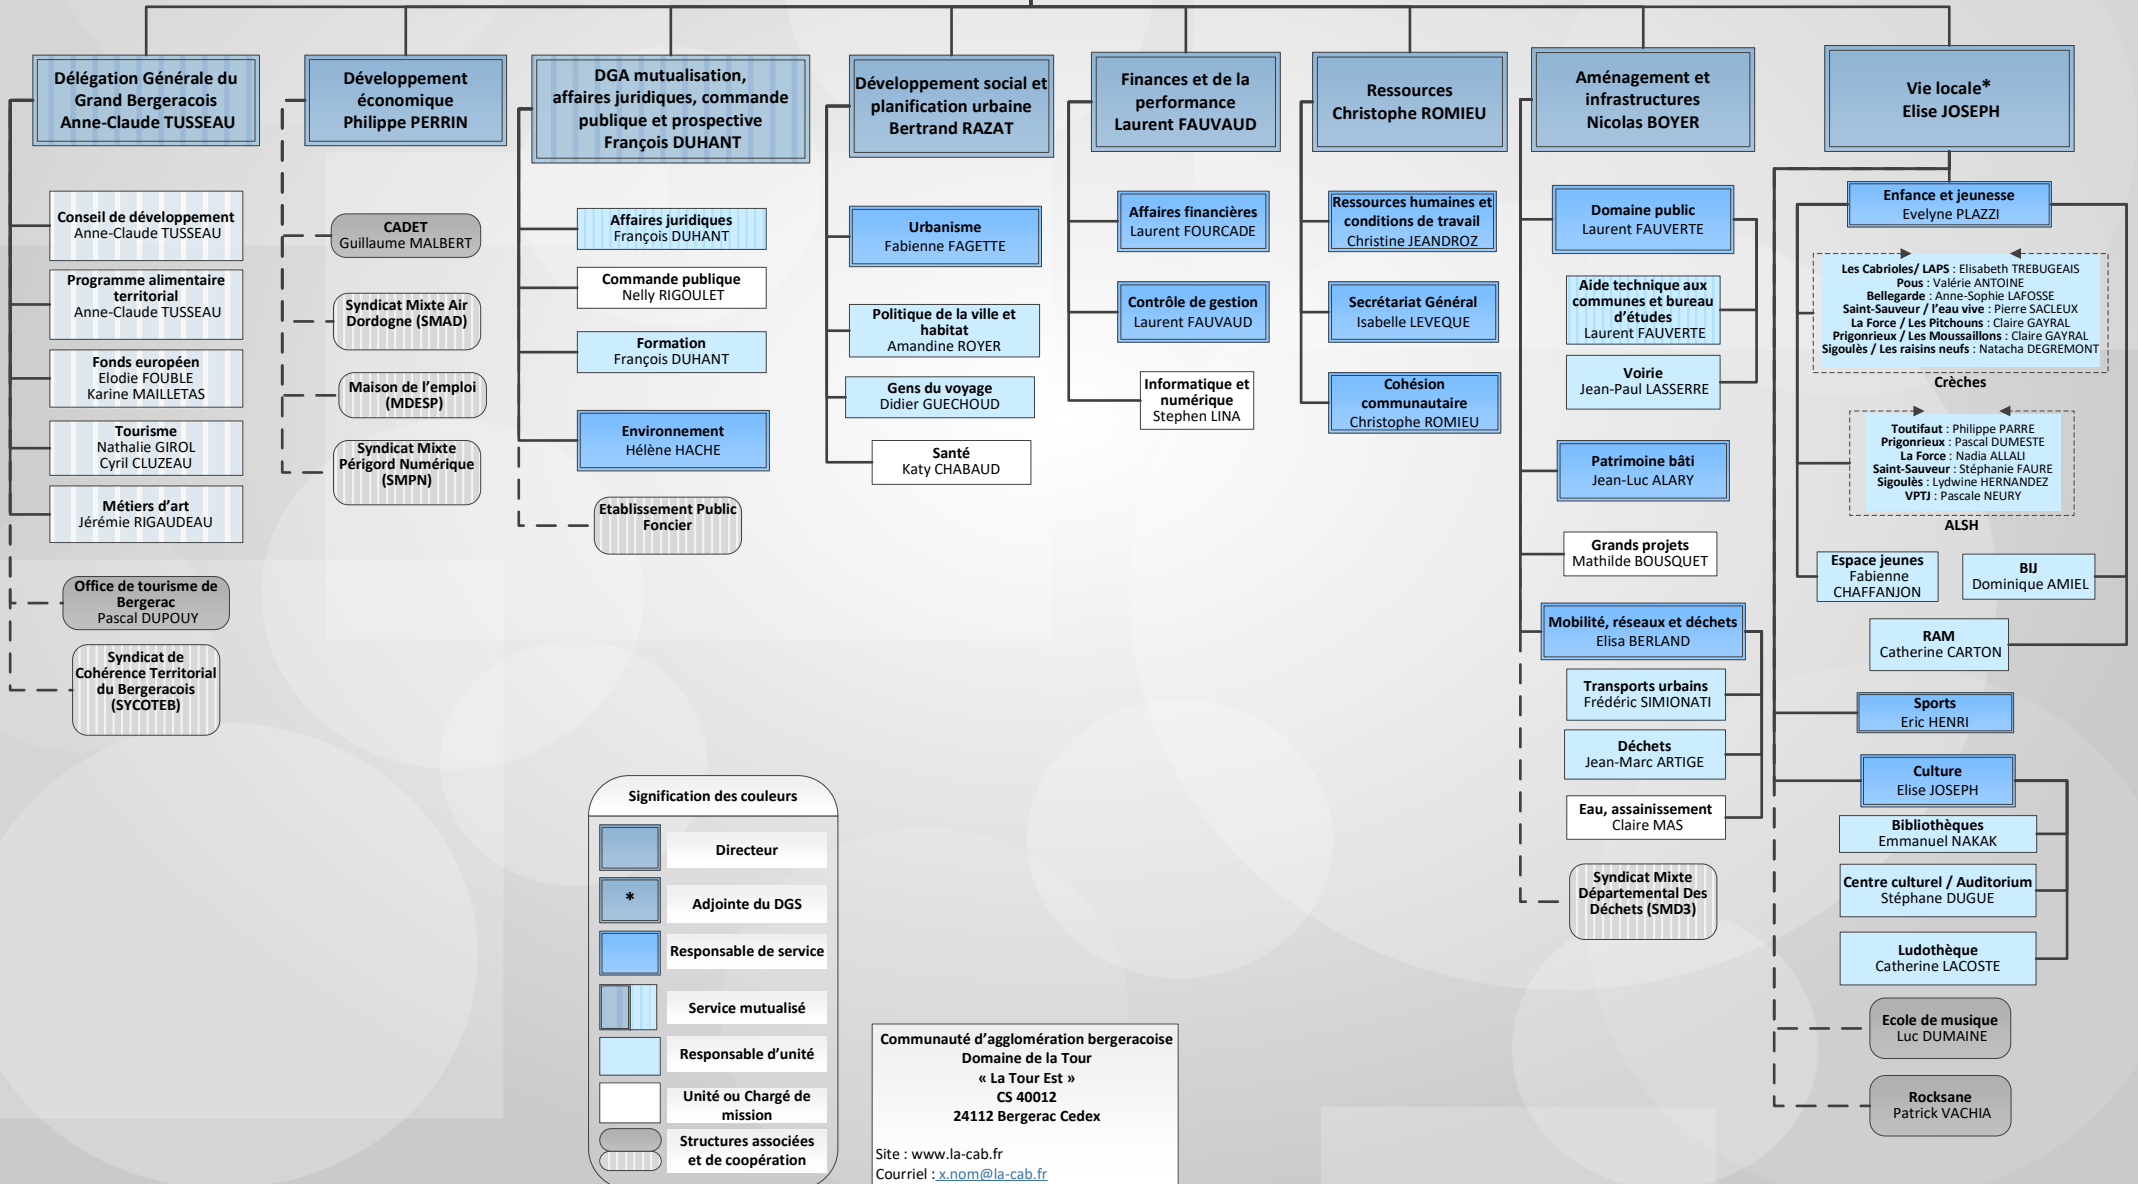

PRESIDENT
Frédéric DELMARES

DIRECTEUR GENERAL DES SERVICES
Philippe LAPORTE

Conseiller du Président
Pascal TABANOU

Communication
Sylvie CHEVALLIER
Valérie HUBERT-CASSANT

Signification des couleurs

- Directeur
- * Adjointe du DGS
- Responsable de service
- Service mutualisé
- Responsable d'unité
- Unité ou Chargé de mission
- Structures associées et de coopération

Communauté d'agglomération bergeracoise
Domaine de la Tour
« La Tour Est »
CS 40012
24112 Bergerac Cedex

Site : www.la-cab.fr
Courriel : x.nom@la-cab.fr