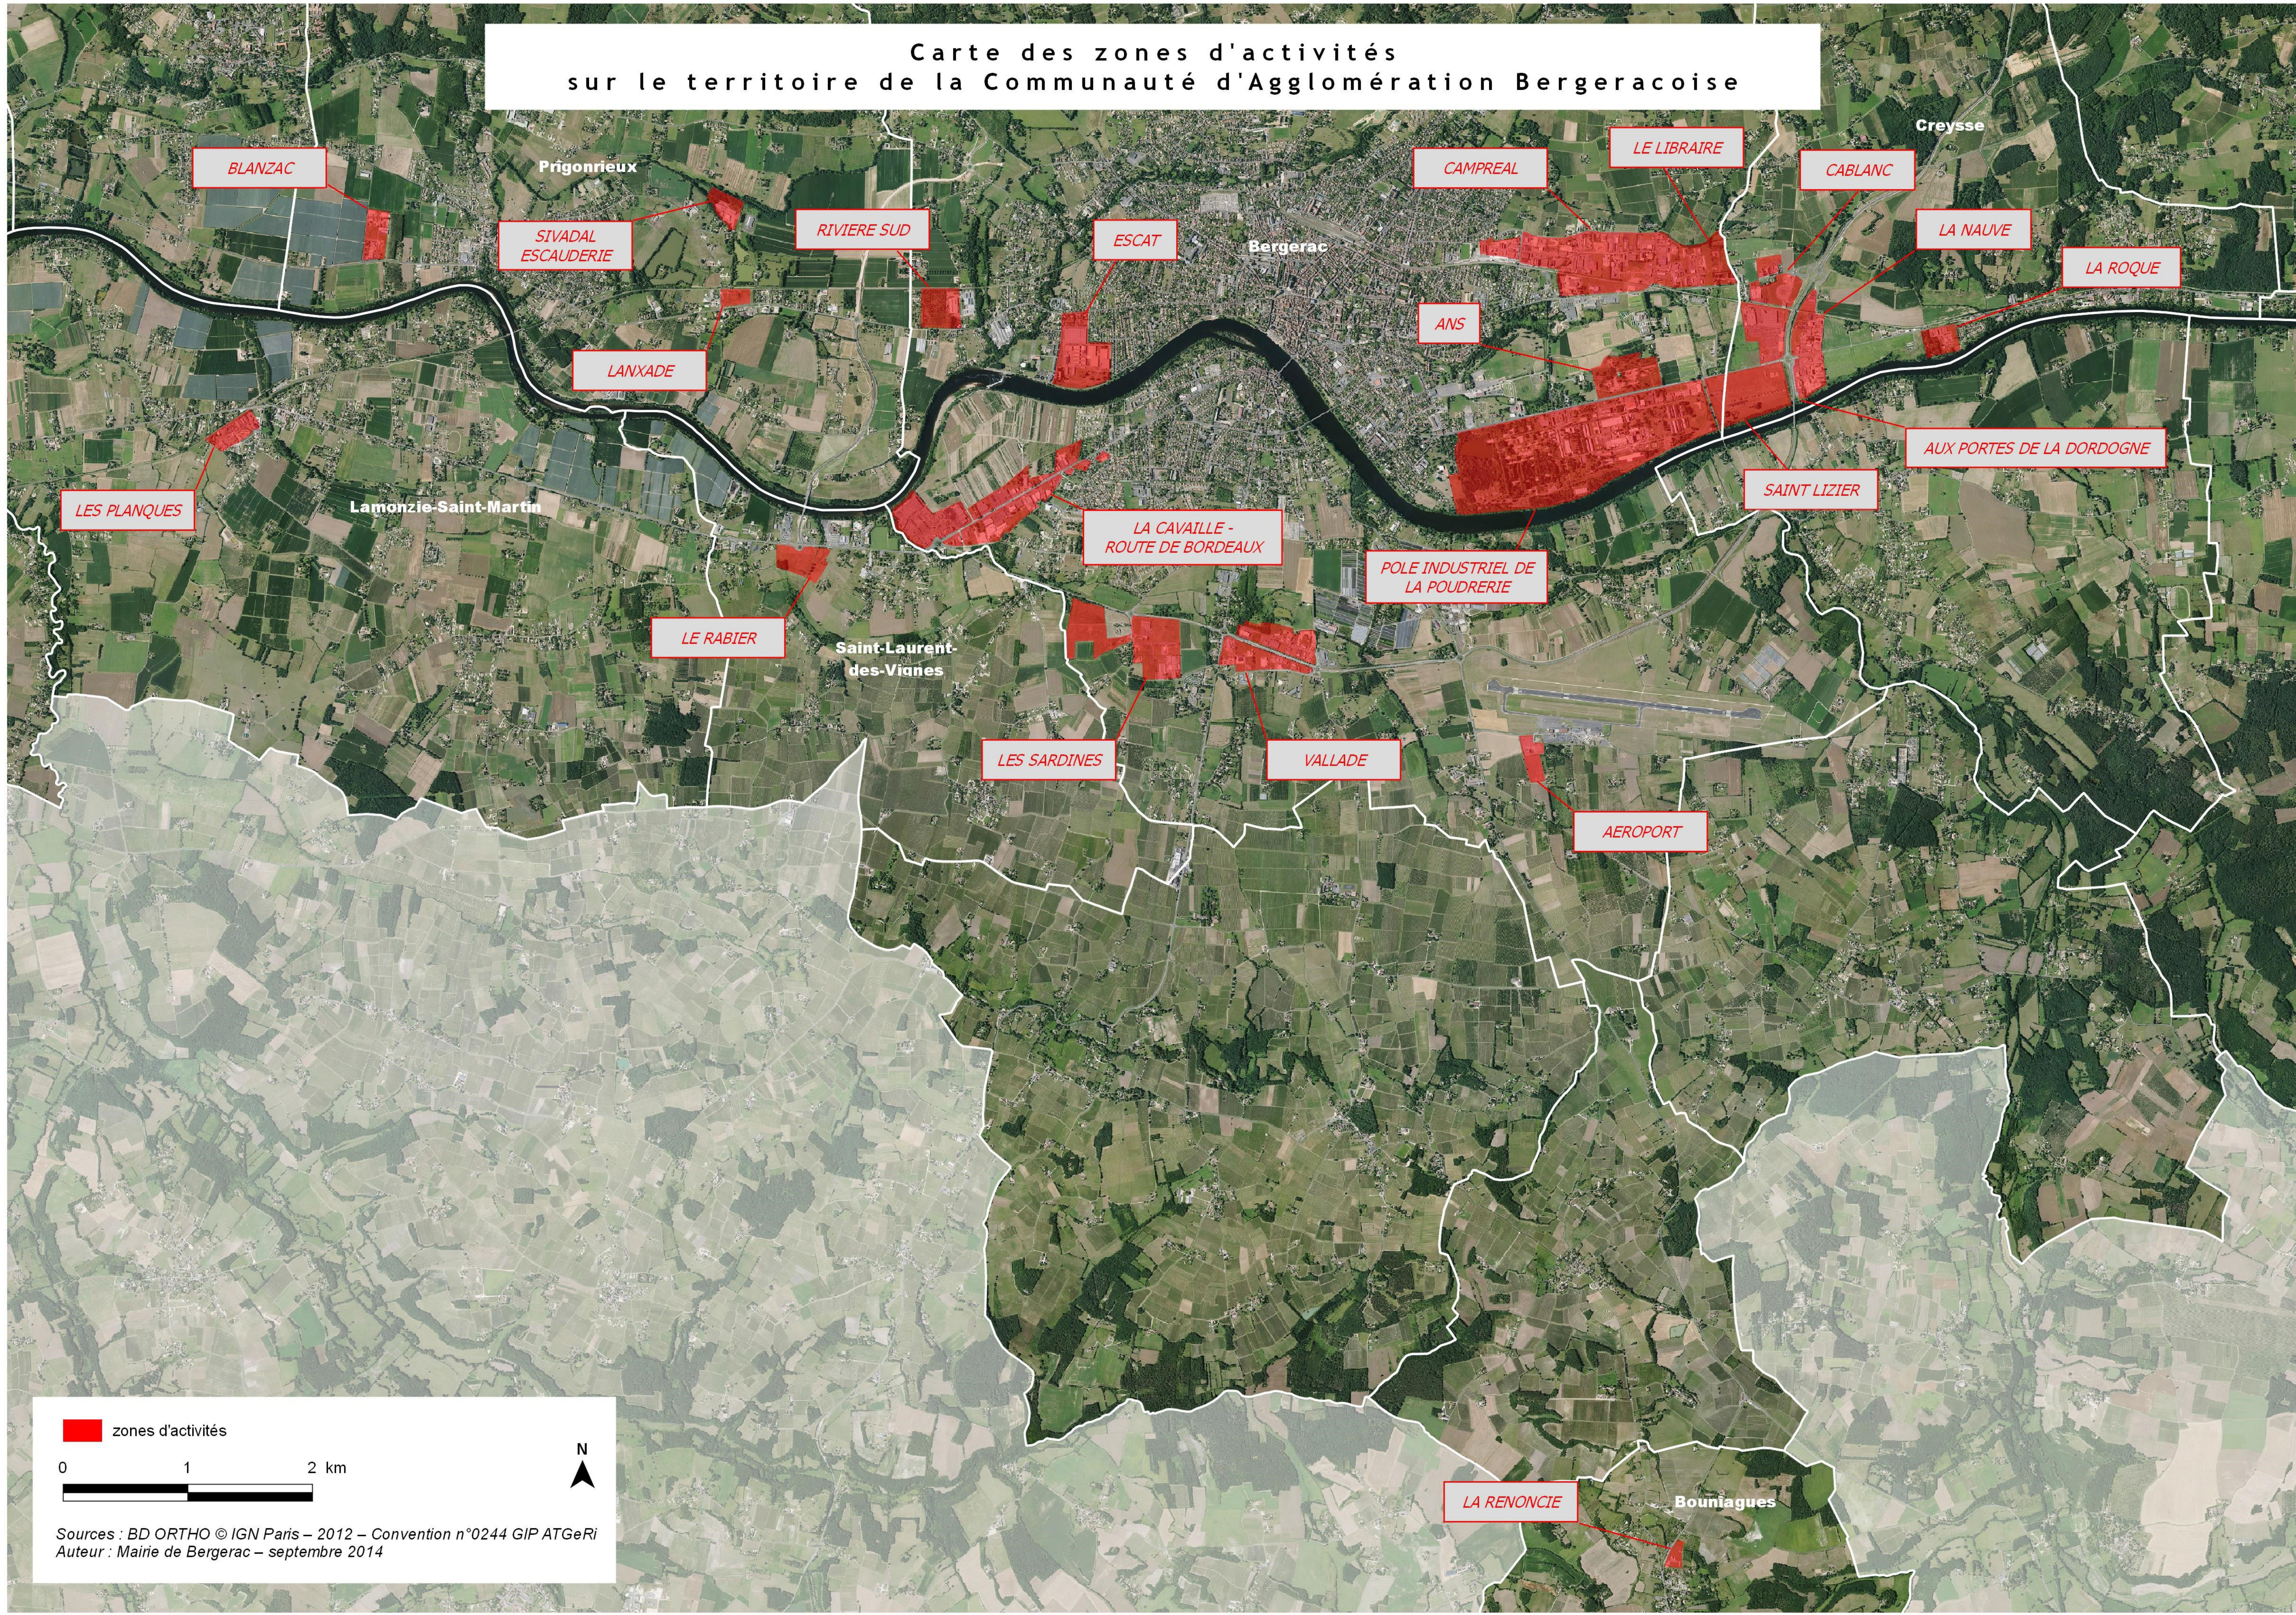

Carte des zones d'activités sur le territoire de la Communauté d'Agglomération Bergeracoise

■ zones d'activités

0 1 2 km

Sources : BD ORTHO © IGN Paris – 2012 – Convention n°0244 GIP ATGeRI
Auteur : Mairie de Bergerac – septembre 2014