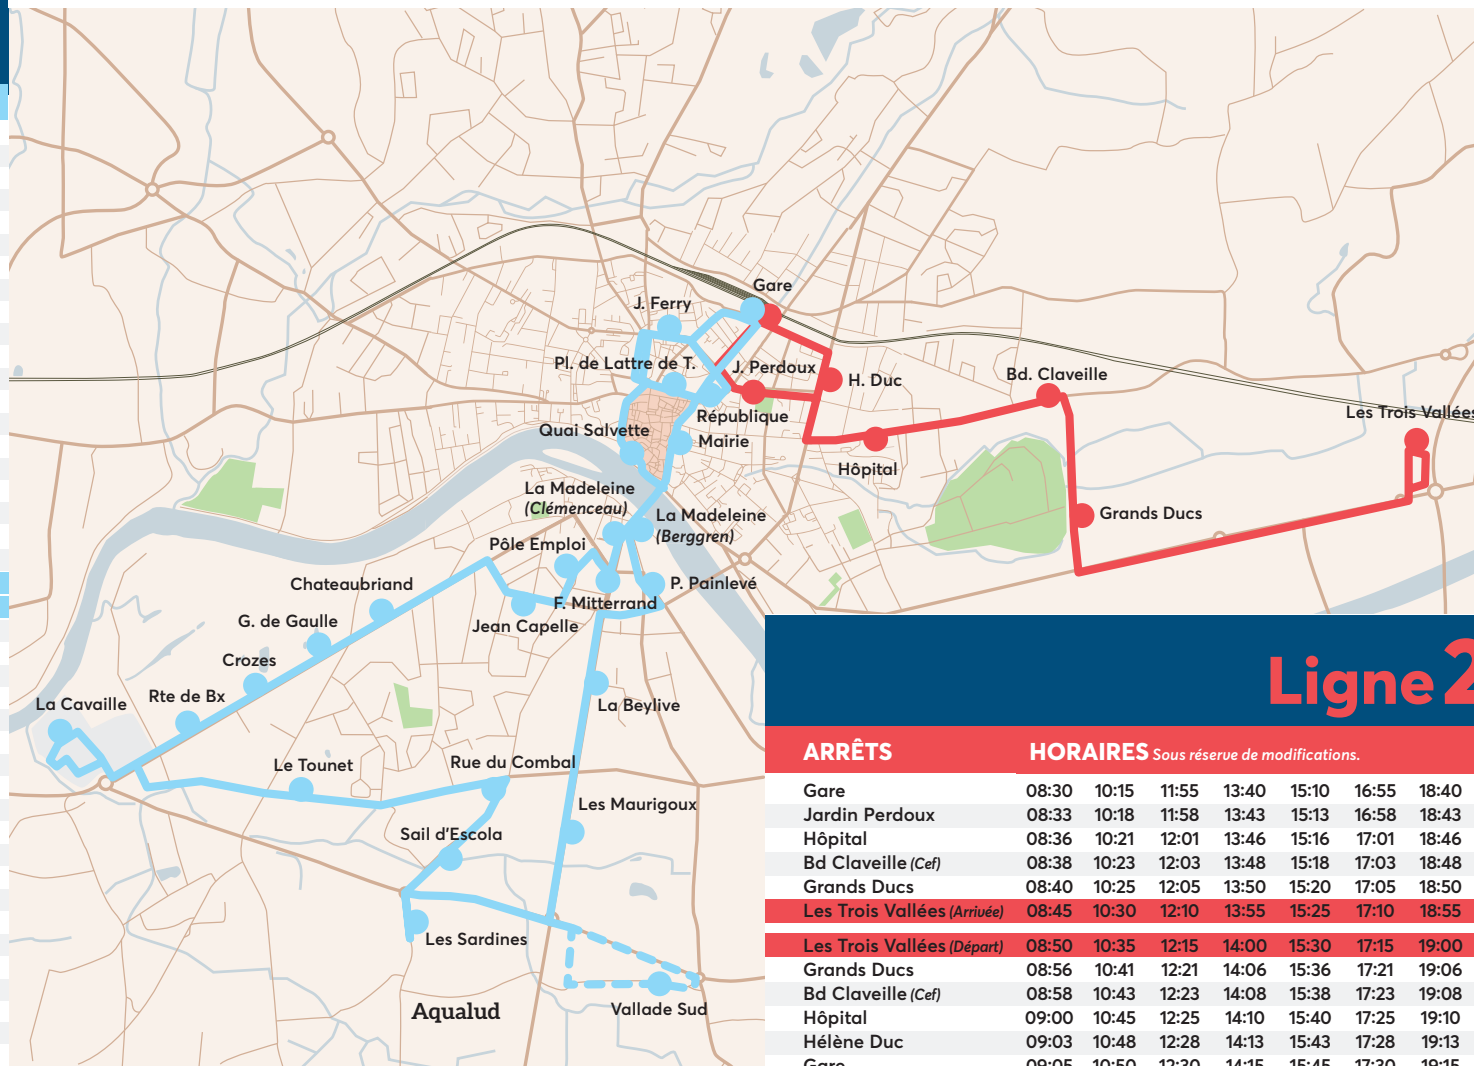

COMMUNAUTÉ D'AGGLOMÉRATION BERGERACOISE

Ligne 1

ARRÊTS	HORAIRES <small>Sous réserve de modifications.</small>							
Gare	07:30	09:10	10:55	12:35	14:15	15:50	17:35	19:15
République	07:34	09:14	10:59	12:39	14:19	15:54	17:39	19:19
Pl. de Lattre de T.	07:37	09:17	11:02	12:42	14:22	15:57	17:42	19:22
Quai Salvette	07:39	09:19	11:04	12:44	14:24	15:59	17:44	19:24
La Madeleine (Clémenceau)	07:41	09:21	11:06	12:46	14:26	16:01	17:46	19:26
Esp. F. Mitterrand	07:42	09:22	11:07	12:47	14:27	16:02	17:47	19:27
La Beylive Lot.	07:43	-	11:08	-	14:28	-	-	-
Les Maurigoux	07:44	-	11:09	-	14:29	-	-	-
Vallade Sud	07:47	-	-	-	-	-	-	-
Les Sardines	07:50	-	11:12	-	14:32	-	-	-
Sail d'Escola	07:51	-	11:14	-	14:34	-	-	-
Rue du Combal	07:52	-	11:15	-	14:35	-	-	-
Le Tounet	07:55	-	11:17	-	14:37	-	-	-
La Cavaille	07:58	-	11:20	-	14:40	-	-	-
Pôle Emploi	-	09:24	-	12:49	-	16:04	17:49	-
Jean Capelle	-	09:26	-	12:51	-	16:06	17:51	-
Chateaubriand	-	09:28	-	12:53	-	16:08	17:53	19:30
Général de Gaulle	-	09:29	-	12:54	-	16:09	17:54	19:31
Crozes	-	09:31	-	12:56	-	16:11	17:56	19:33
Rte de Bordeaux	-	09:33	-	12:58	-	16:13	17:58	19:35
La Cavaille (Arrivée)	07:58	09:35	11:20	13:00	14:40	16:15	18:00	19:37
La Cavaille (Départ)	08:00	09:40	11:30	13:05	14:45	16:20	18:05	19:39
Rte De Bordeaux	08:02	-	11:32	-	14:47	-	-	19:41
Crozes	08:03	-	11:33	-	14:48	-	-	19:42
Général de Gaulle	08:04	-	11:34	-	14:49	-	-	19:43
Chateaubriand	08:05	-	11:35	-	14:50	-	-	19:44
Jean Capelle	08:07	-	11:37	-	14:52	-	-	-
Pôle Emploi	08:09	-	11:39	-	14:54	-	-	-
Esp. F. Mitterrand	08:10	-	11:40	-	14:55	-	-	19:47
Le Tounet	-	09:43	-	13:08	-	16:23	18:08	-
Rue du Combal	-	09:47	-	13:12	-	16:27	18:12	-
Sail d'Escola	-	09:48	-	13:13	-	16:28	18:13	-
Les Sardines	-	09:49	-	13:14	-	16:29	18:14	-
Vallade Sud	-	-	-	-	-	-	18:17	-
Les Maurigoux	-	09:52	-	13:17	-	16:32	18:20	-
La Beylive Lot.	-	09:53	-	13:18	-	16:33	18:21	-
Paul Painlevé	-	09:56	-	13:21	-	16:36	18:24	-
La Madeleine (Berggren)	08:11	09:57	11:41	13:22	14:56	16:37	18:25	19:48
Mairie	08:13	09:59	11:43	13:24	14:58	16:39	18:27	19:50
Pl. de Lattre de T.	08:15	10:01	11:45	13:26	15:00	16:41	18:29	19:52
Jules Ferry	08:17	10:03	11:47	13:28	15:02	16:43	18:31	19:54
République	08:19	10:05	11:49	13:30	15:04	16:45	18:33	-
Gare	08:22	10:07	11:52	13:32	15:07	16:47	18:35	19:55